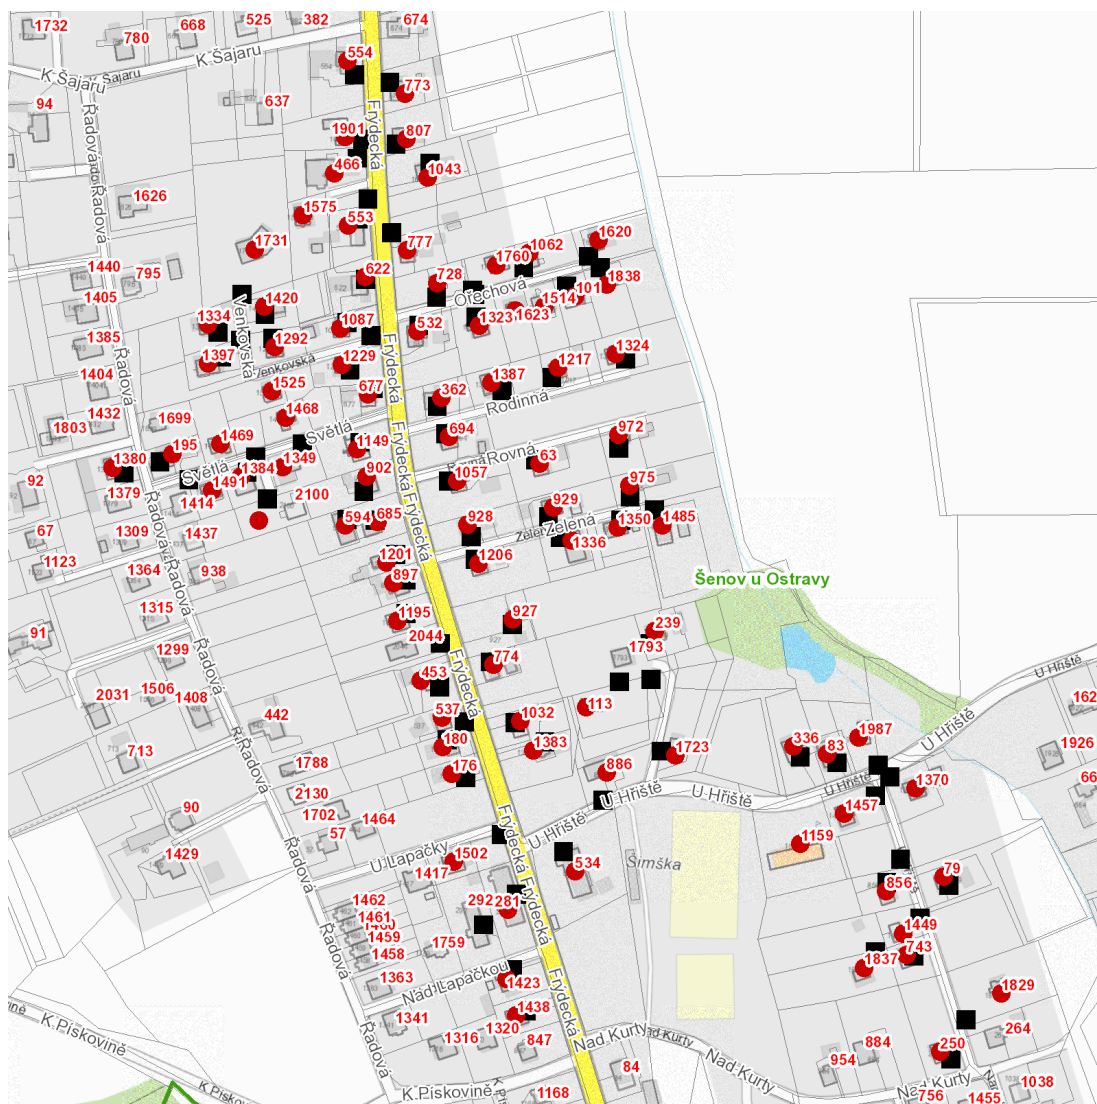

dne **1. 11. 2024** od **7:30** do **15:30** hodin

Plánovaná odstávka zahrnuje tyto lokality:**Šenov (okres Ostrava-město)**

Frydecká: č. p. 176, 180, 281, 453, 466, 532, 534, 537, 553, 554, 594, 622, 685, 773, 774, 777, 807, 897, 902, 927, 1032, 1043, 1195, 1201, 1383, 1438, 1575, 1901

Nad Kurty: č. p. 250

Nad Lapačkou: č. p. 1423

Ořechová: č. p. 101, 728, 1062, 1323, 1514, 1620, 1623, 1760, 1838

Rodinná: č. p. 362, 1217, 1324, 1387

Rovná: č. p. 63, 694, 972, 1057

Řadová: č. p. 1380

Světlá: č. p. 195, 677, 1149, 1349, 1384, 1468, 1469, 1491

kat. území **Šenov u Ostravy (kód 762342): parcelní č.** 5038/5, 5245/1, 5259

UPOZORNĚNÍ

Dotčené zařízení distribuční soustavy je nutné i v době odstávky považovat za zařízení pod napětím, a proto vás žádáme o dodržení všech zásad bezpečnosti a provedení opatření potřebných k zamezení případných škod na zdraví a majetku. | Provozovatelé výroben elektřiny jsou povinni zajistit přerušení dodávky elektřiny z výroby do vypnutého úseku distribuční soustavy.

dne **1. 11. 2024** od **7:30** do **15:30** hodin

Orientační mapový podklad odstávkou dotčených lokalit

VYSVĚTLIVKY

- – adresy dotčené odstávkou elektřiny
- – místa připojení k elektrické síti dotčená odstávkou