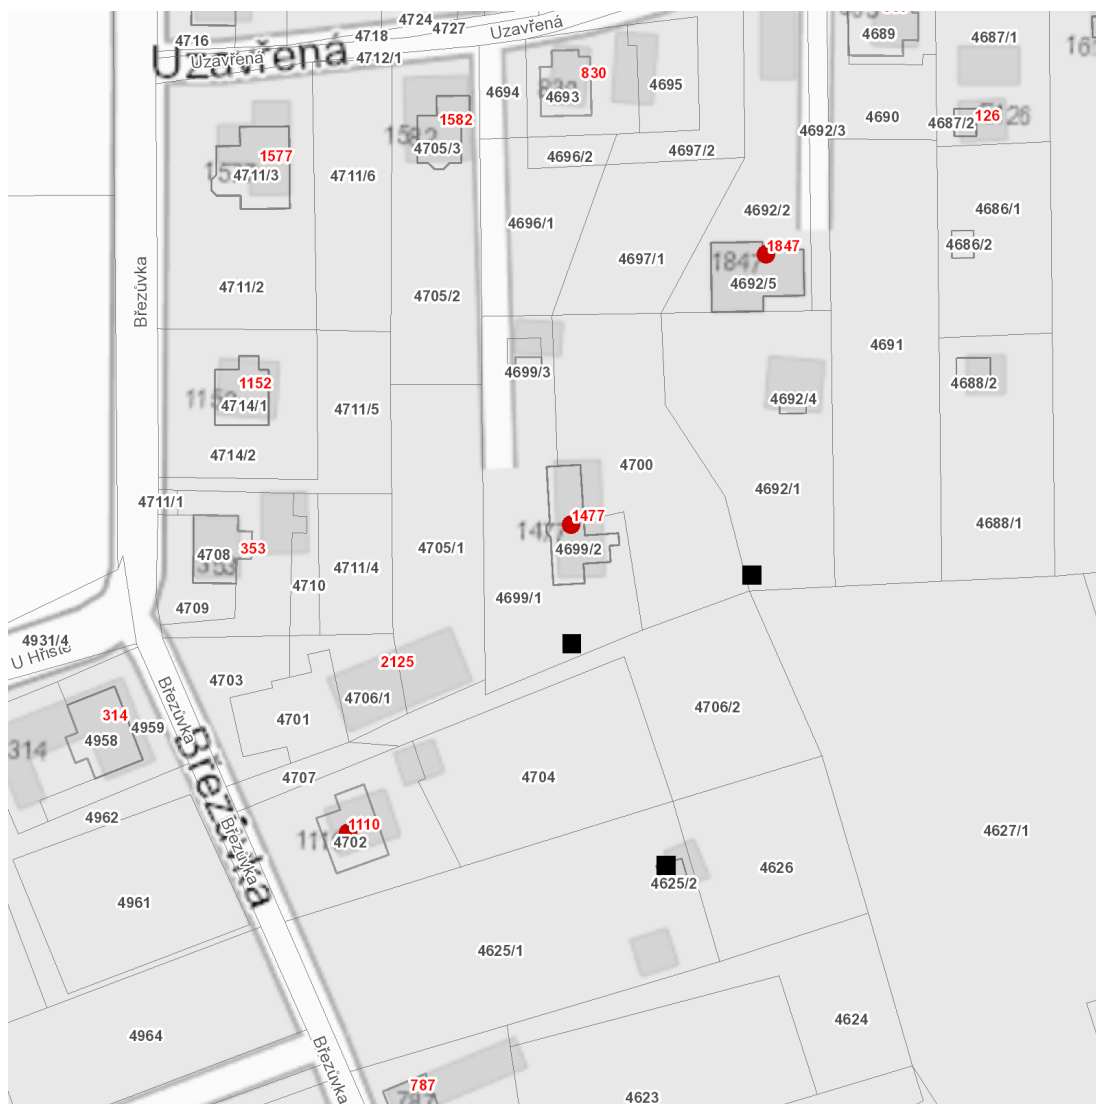

dne **12. 11. 2024** od **7:30** do **15:30** hodin

Plánovaná odstávka zahrnuje tyto lokality:**Šenov** (okres Ostrava-město)

Březůvka: č. p. 1110

Uzavřená: č. p. 1477, 1847

UPOZORNĚNÍ

Dotčené zařízení distribuční soustavy je nutné i v době odstávky považovat za zařízení pod napětím, a proto vás žádáme o dodržení všech zásad bezpečnosti a provedení opatření potřebných k zamezení případných škod na zdraví a majetku. | Provozovatelé výroben elektřiny jsou povinni zajistit přerušení dodávky elektřiny z výroby do vypnutého úseku distribuční soustavy.

dne 12. 11. 2024 od 7:30 do 15:30 hodin

Orientační mapový podklad odstávkou dotčených lokalit

VYSVĚTLIVKY

- – adresy dotčené odstávkou elektřiny
- – místa připojení k elektrické síti dotčená odstávkou

INFORMACE ZASLÁNA

IDDS: zznbfqm (Město Šenov)